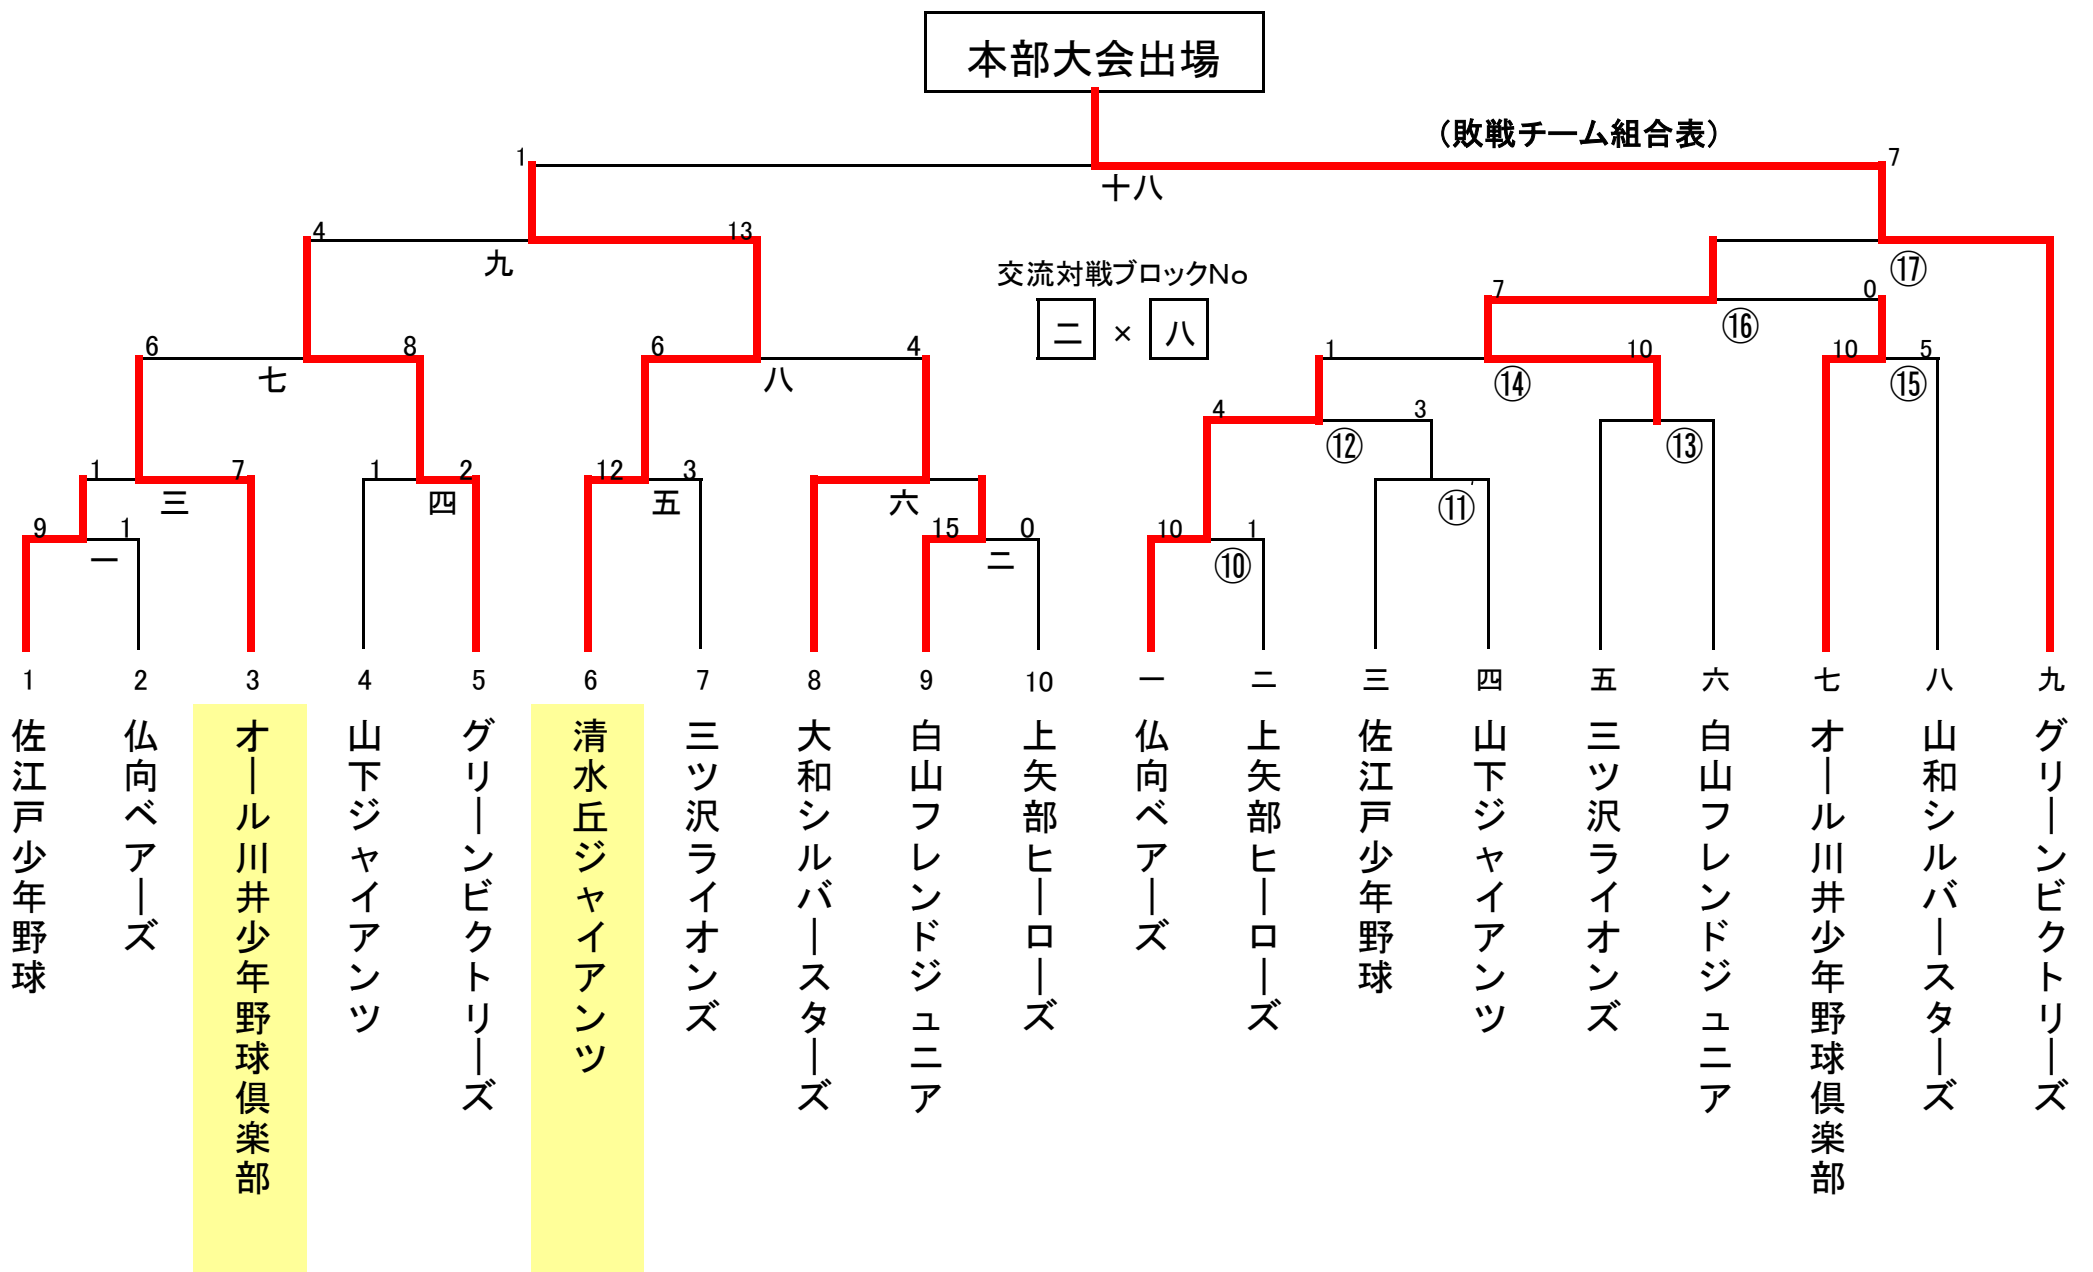

第2ステージ 交流トーナメント・敗者戦結果

Aエリア

※例＝一の山で敗戦チーム敗戦組合せへ

Bエリア

※例＝一の山で敗戦チーム敗戦組合せへ

Cエリア

※例＝一の山で敗戦チーム敗戦組合せへ

Dエリア

※例＝一の山で敗戦チーム敗戦組合せへ

Eエリア

※例＝一の山で敗戦チーム敗戦組合せへ

本部大会出場

(敗戦チーム組合表)