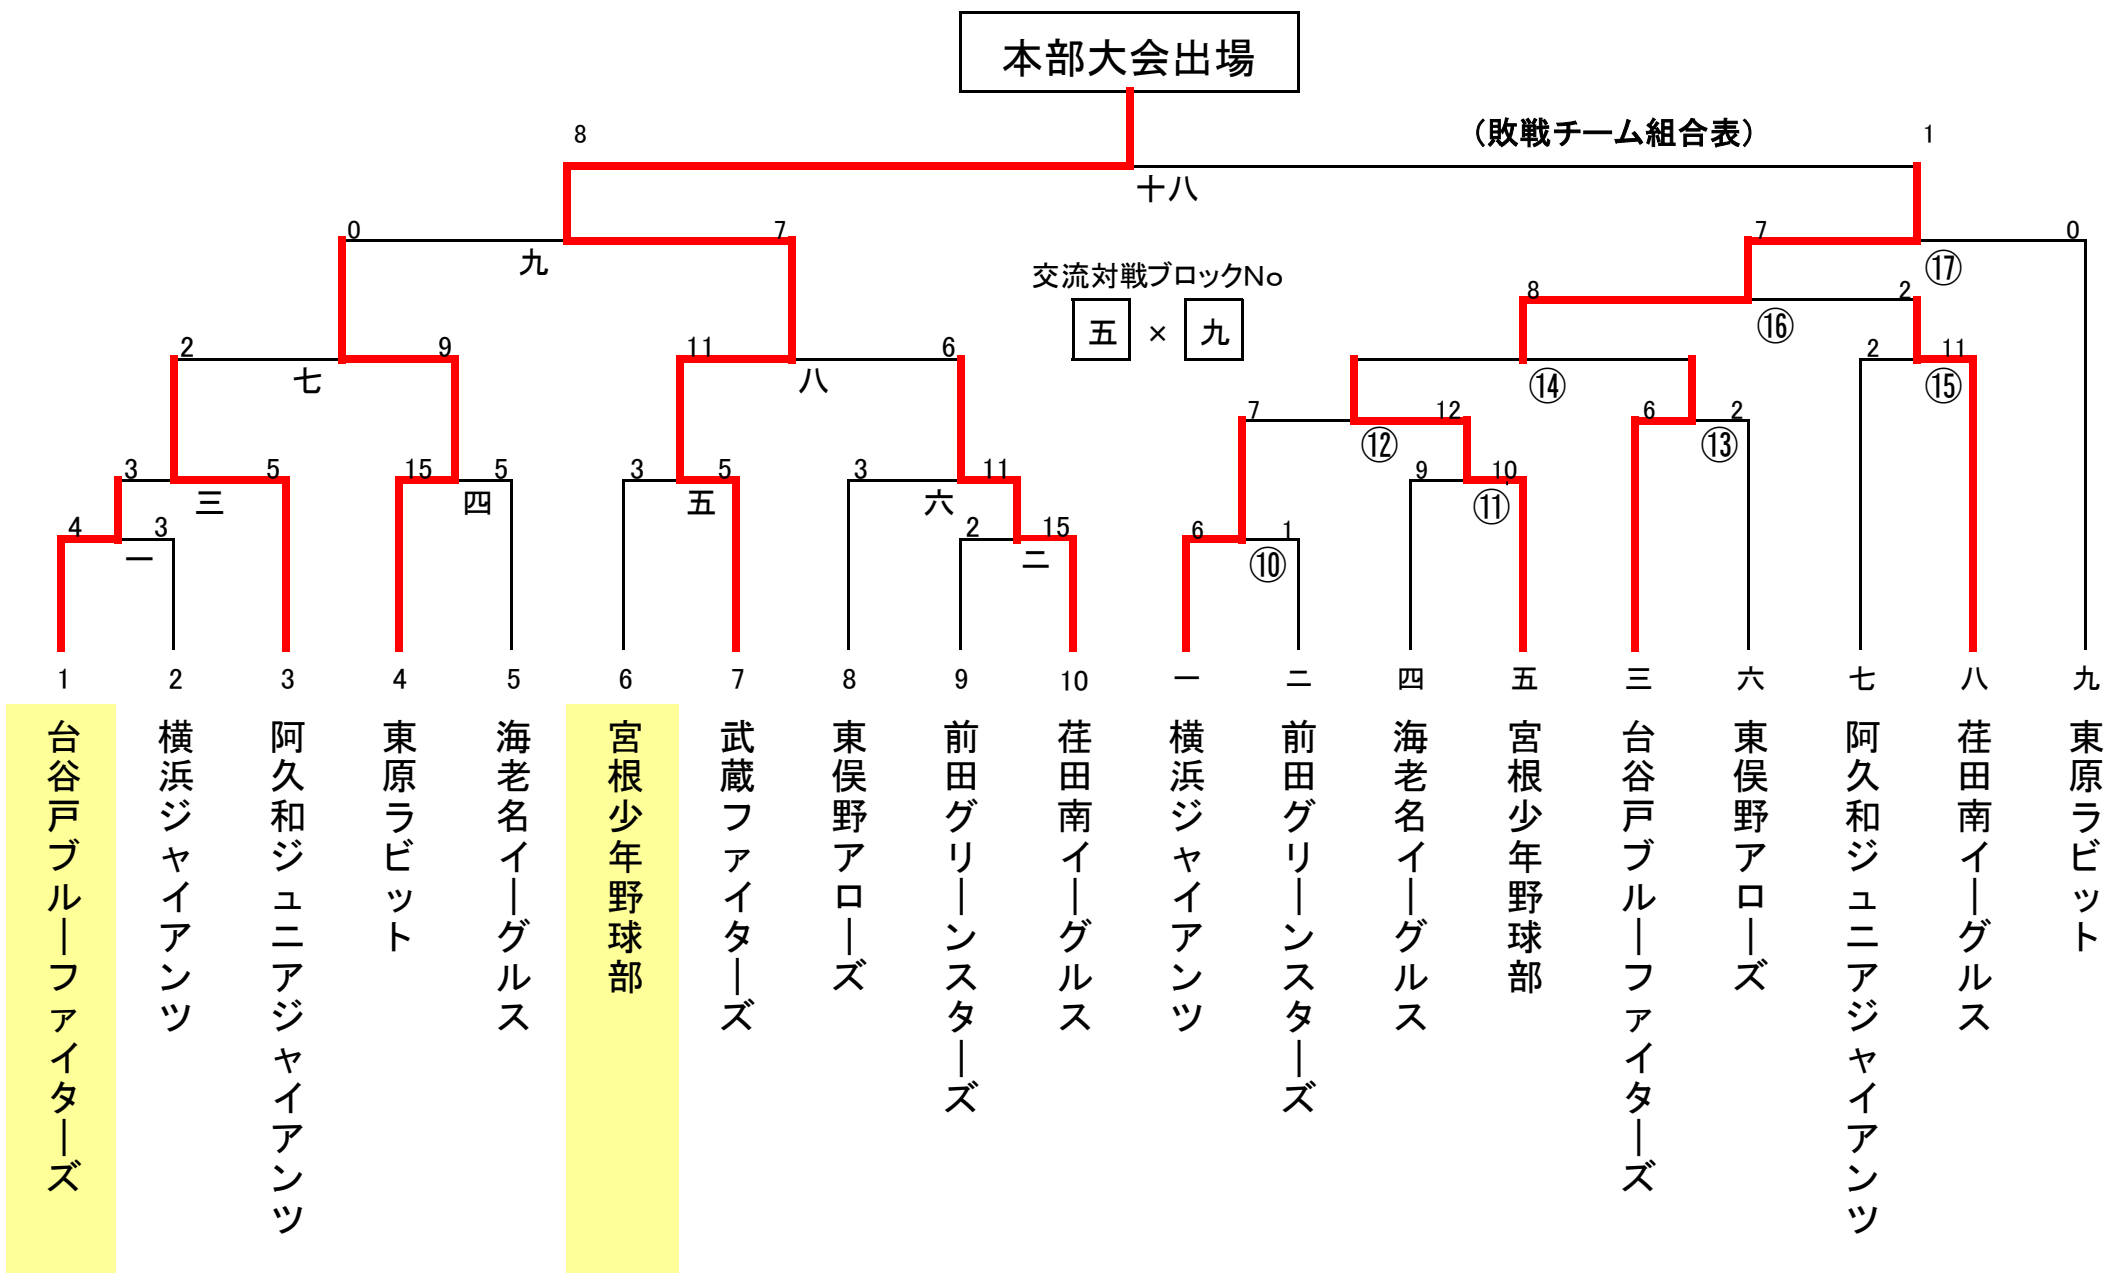

第2ステージ 交流トーナメント・敗者戦結果

Aエリア

※例＝一の山で敗戦チーム敗戦組合せへ

Bエリア

※例＝一の山で敗戦チーム敗戦組合せへ

Cエリア

※例＝一の山で敗戦チーム敗戦組合せへ

Dエリア

※例＝一の山で敗戦チーム敗戦組合せへ

Eエリア

※例＝一の山で敗戦チーム敗戦組合せへ

本部大会出場

(敗戦チーム組合表)