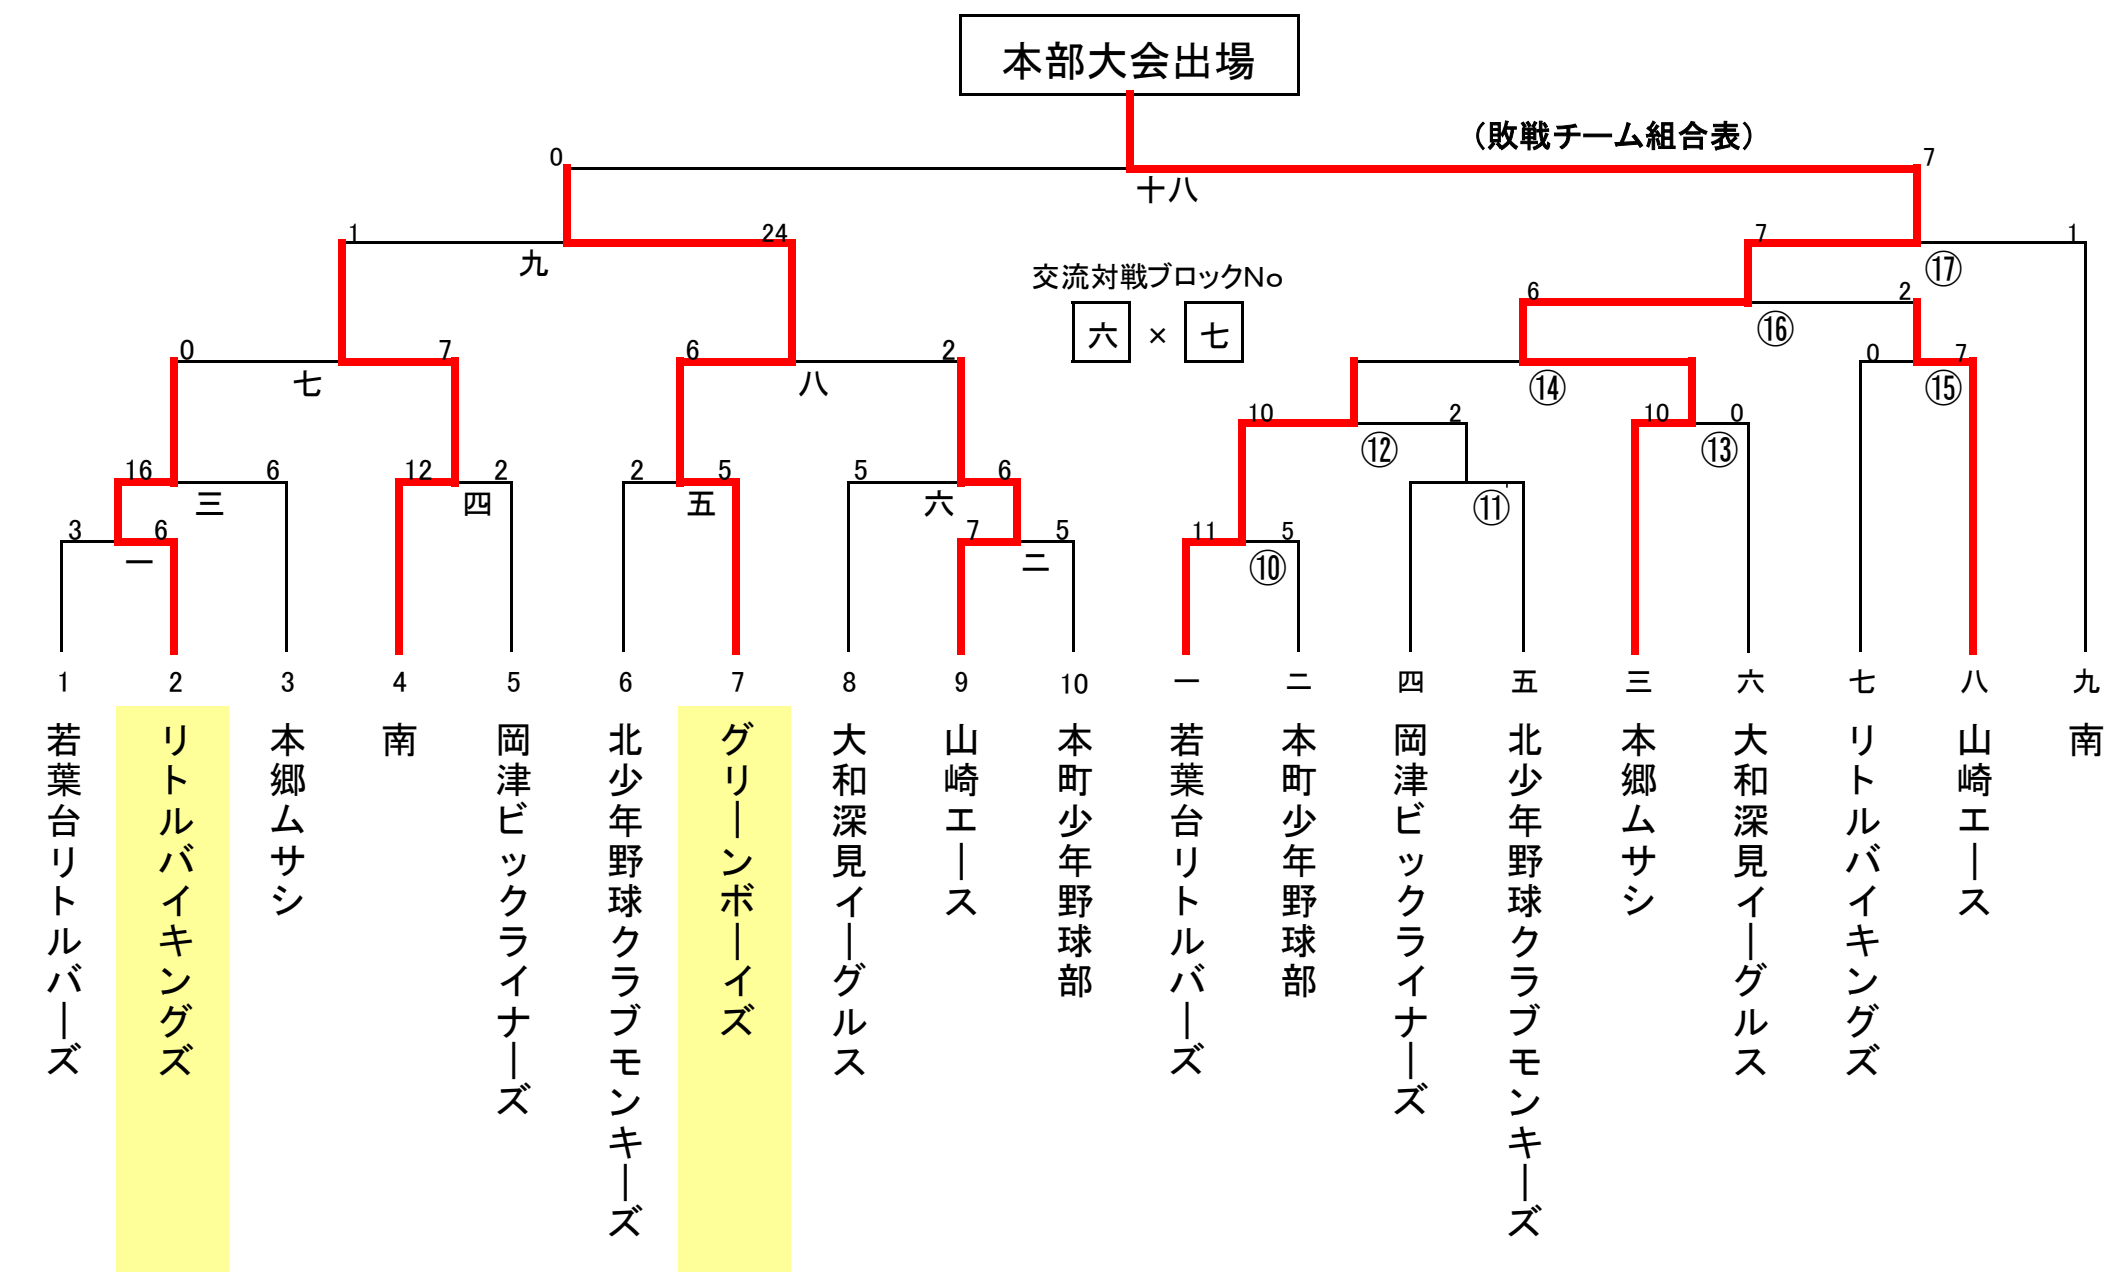

第2ステージ 交流トーナメント・敗者戦結果

Aエリア

※例＝一の山で敗戦チーム敗戦組合せへ

Bエリア

※例＝一の山で敗戦チーム敗戦組合せへ

Cエリア

※例＝一の山で敗戦チーム敗戦組合せへ

Dエリア

※例＝一の山で敗戦チーム敗戦組合せへ

Eエリア

※例＝一の山で敗戦チーム敗戦組合せへ

本部大会出場

(敗戦チーム組合表)