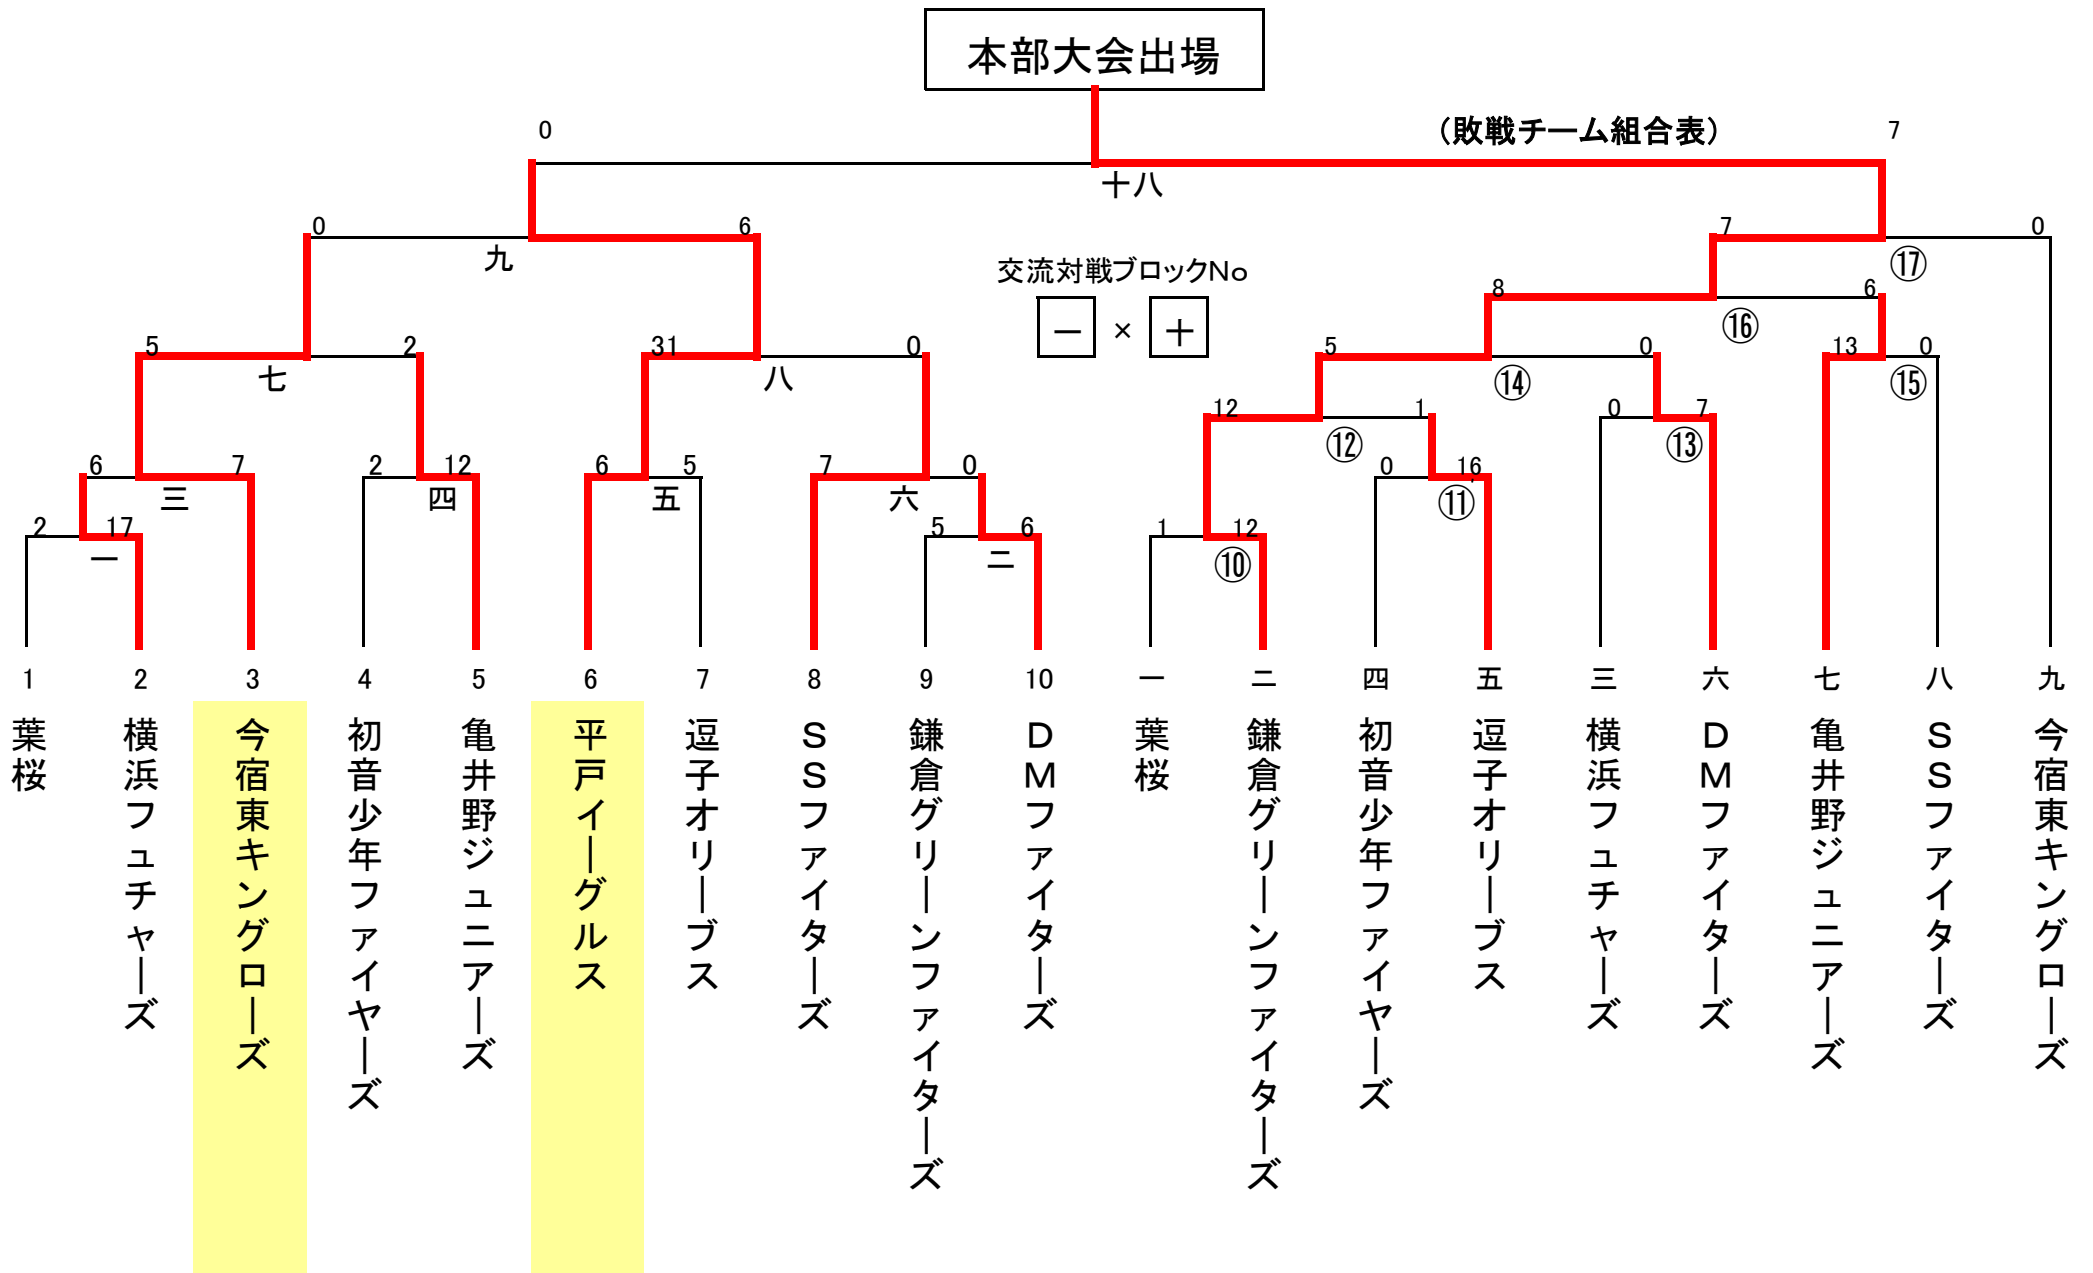

第2ステージ 交流トーナメント・敗者戦結果

Aエリア

※例＝一の山で敗戦チーム敗戦組合せへ

Bエリア

※例＝一の山で敗戦チーム敗戦組合せへ

Cエリア

※例＝一の山で敗戦チーム敗戦組合せへ

Dエリア

※例＝一の山で敗戦チーム敗戦組合せへ

Eエリア

※例＝一の山で敗戦チーム敗戦組合せへ

本部大会出場

(敗戦チーム組合表)