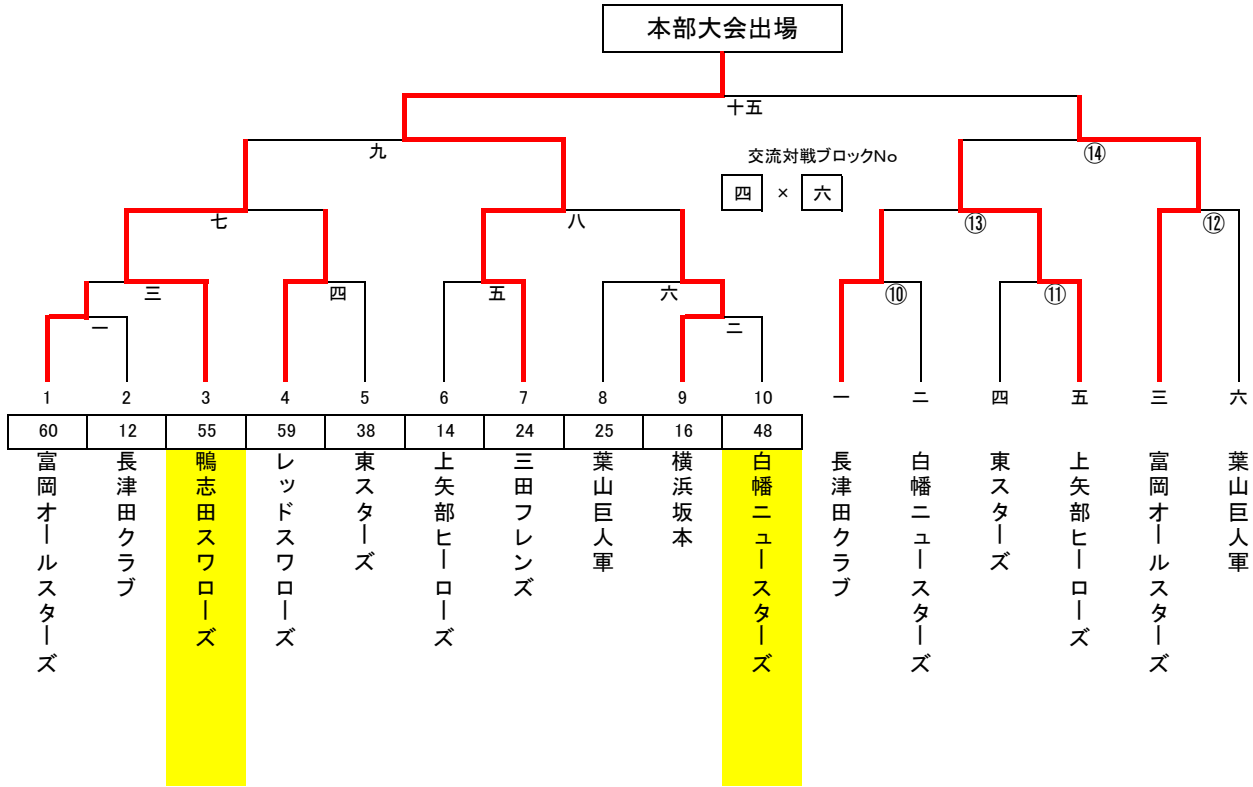

## 第2ラウンド 交流トーナメント・敗者戦結果

### Aエリア

※例＝一の山で敗戦チーム敗戦組合せへ

### Bエリア

※例＝一の山で敗戦チーム敗戦組合せへ

**Cエリア**

※例＝一の山で敗戦チーム敗戦組合せへ

**Dエリア**

※例＝一の山で敗戦チーム敗戦組合せへ

**Eエリア**

※例＝一の山で敗戦チーム敗戦組合せへ

**Fエリア**

※例＝一の山で敗戦チーム敗戦組合せへ