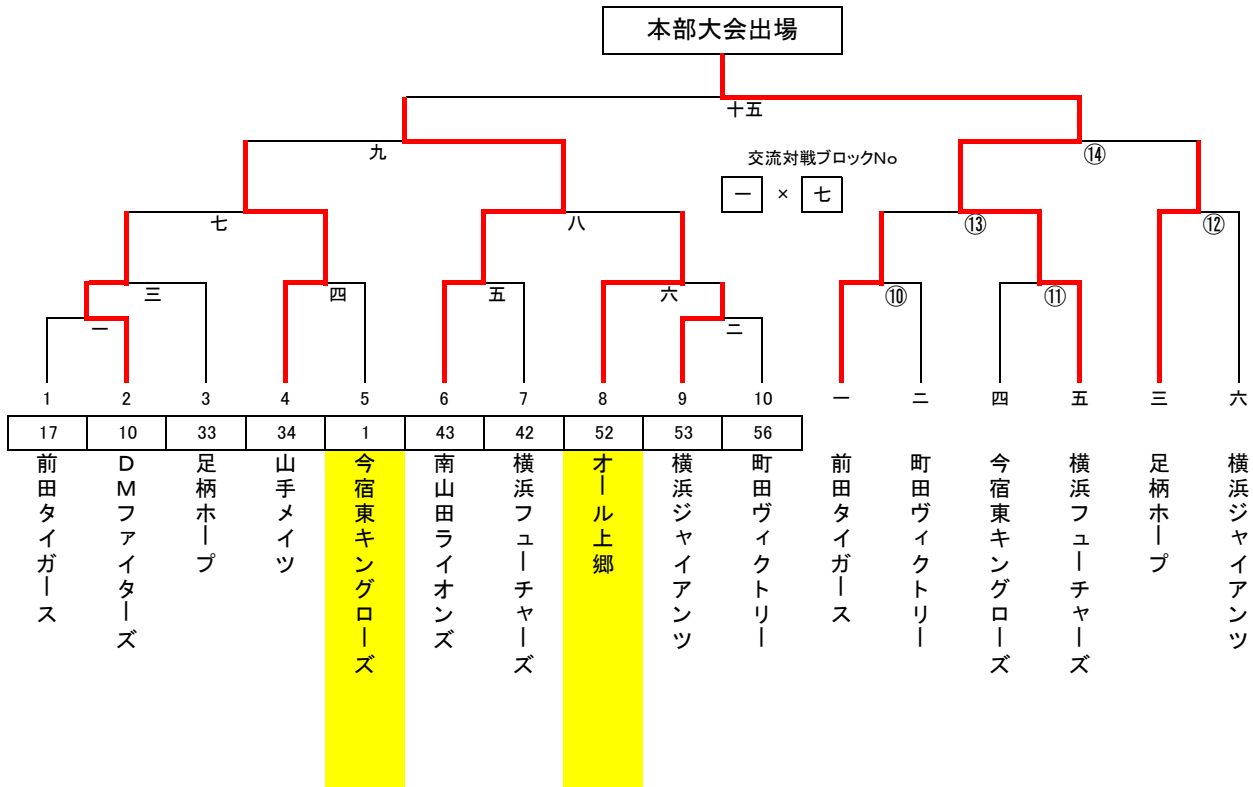

## 第2ラウンド 交流トーナメント・敗者戦結果

### Aエリア

※例＝一の山で敗戦チーム敗戦組合せへ

### Bエリア

※例＝一の山で敗戦チーム敗戦組合せへ

**Cエリア**

※例＝一の山で敗戦チーム敗戦組合せへ

**Dエリア**

※例＝一の山で敗戦チーム敗戦組合せへ

**Eエリア**

※例＝一の山で敗戦チーム敗戦組合せへ

**Fエリア**

※例＝一の山で敗戦チーム敗戦組合せへ