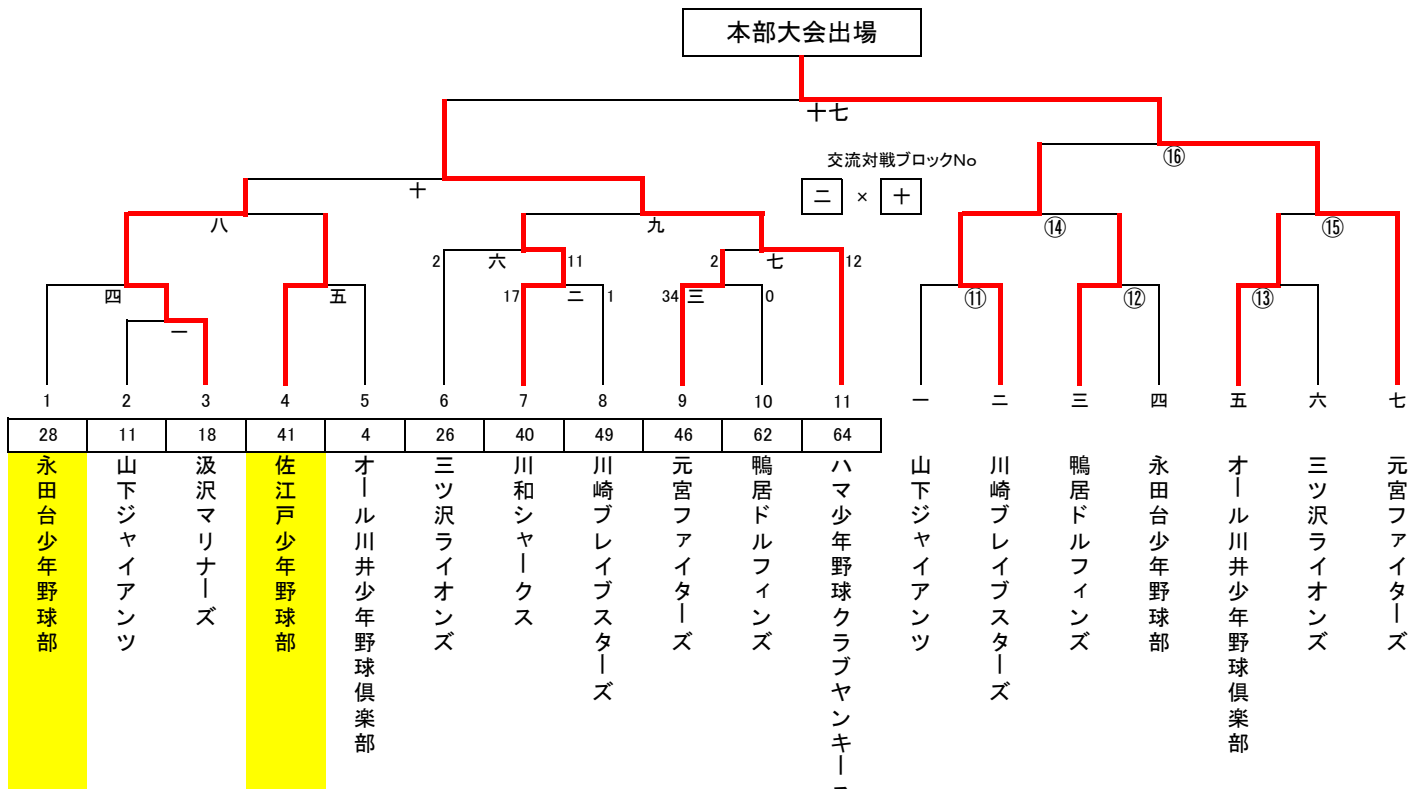

## 第2ラウンド 交流トーナメント・敗者戦結果

### Aエリア

※例＝一の山で敗戦チーム敗戦組合せへ

### Bエリア

※例＝一の山で敗戦チーム敗戦組合せへ

**Cエリア**

※例＝一の山で敗戦チーム敗戦組合せへ

**Dエリア**

※例＝一の山で敗戦チーム敗戦組合せへ

**Eエリア**

※例＝一の山で敗戦チーム敗戦組合せへ

**Fエリア**

※例＝一の山で敗戦チーム敗戦組合せへ